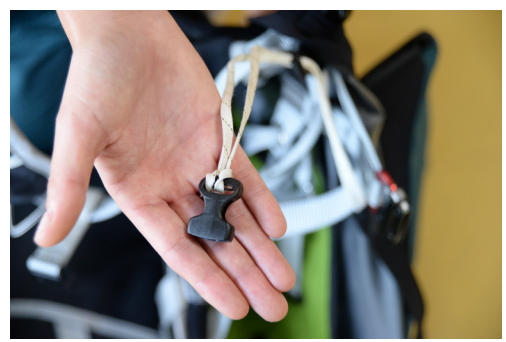

## Installation du plateau Speedbag.

Speedbag plate installation

1

2

3

4

5

6

7

**8** Coté gauche : Left side

**9** Coté droit : righth side

**Installation dans la sellette**  
Harness installation

Le réglage de la sellette avant le décollage est extrêmement important.

Setting your position inside the harness before taking-off is extremely important.