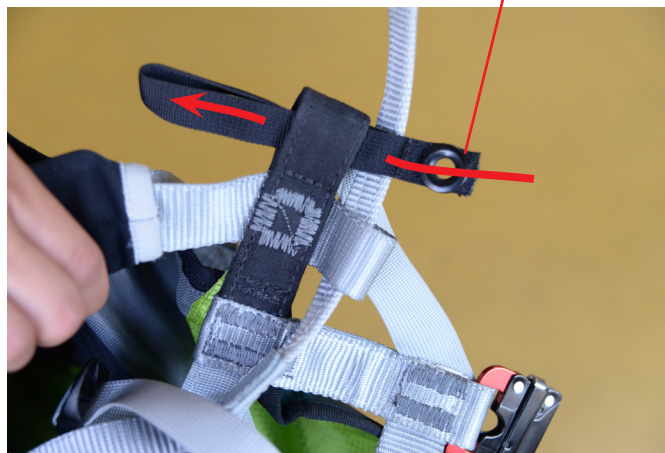

## SPEEDBAG EVO LITE

SUP'AIR - VLD  
34 rue Adrastée  
Parc Altaïs  
74650 CHAVANOD  
FRANCE

45°54.024'N / 06°04.725'E

07/07/2018 FR/EN

- 1 SPEEDBAG EVO LITE
- 2 Plateau SPEEDBAG.  
MPT010 (S, M )/ MPT1024 (L, XL)
- 3 Sangles de réglage
- 4 Sangles de maintien
- 5 Boucle rapide 15mm femelle

## Option

Accélérateur double barreaux pour SPEEDBAG

**Installation sangles de maintien N° 4 de chaque côté.**  
Install one tape loop N°4 on each side.

**Vue depuis l'extérieur. Installation sangle terminée**  
Outside view. Installation finished.

**Vue depuis l'intérieur. Installation sangle terminée**  
Inside view. Installation finished.

7

**8** Coté gauche : Left side

**9** Coté droit : righth side

**Installation dans la sellette**  
Harness installation

Le réglage de la sellette avant le décollage est extrêmement important.

Setting your position inside the harness before taking-off is extremely important.