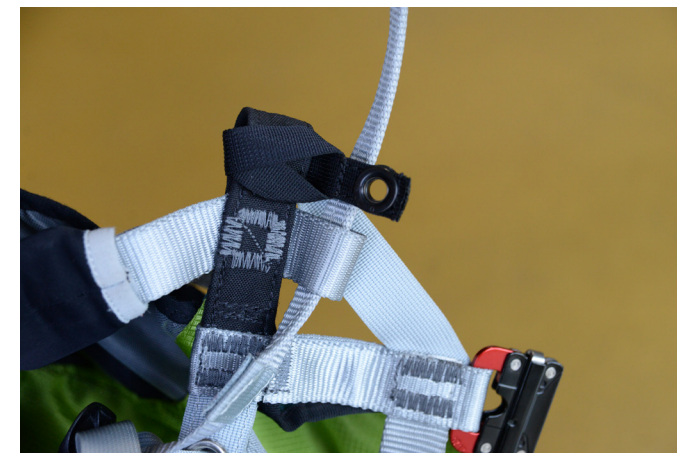

## SPEEDBAG EVO LITE

SUP'AIR - VLD  
34 rue Adrastée  
Parc Altaïs  
74650 CHAVANOD  
FRANCE

45°54.024'N / 06°04.725'E

07/07/2018 FR/EN

- 1 SPEEDBAG EVO LITE
- 2 Plateau SPEEDBAG.  
MPT010 (S, M )/ MPT1024 (L, XL)
- 3 Sangles de réglage
- 4 Sangles de maintien
- 5 Boucle rapide 15mm femelle

## Option

Accélérateur double barreaux pour SPEEDBAG

**Installation sangles de maintien N° 4 de chaque côté.**  
Install one tape loop N°4 on each side.

**Vue depuis l'extérieur. Installation sangle terminée**  
Outside view. Installation finished.

**Vue depuis l'intérieur. Installation sangle terminée**  
Inside view. Installation finished.