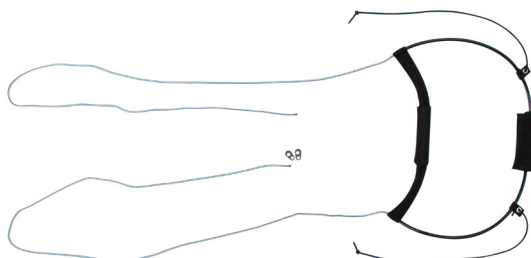

## SPEEDBAG EVO LITE

SUP'AIR - VLD  
34 rue Adrastée  
Parc Altaïs  
74650 CHAVANOD  
FRANCE

45°54.024'N / 06°04.725'E

07/07/2018 FR/EN

- 1 SPEEDBAG EVO LITE
- 2 Plateau SPEEDBAG.  
MPT010 (S, M )/ MPT1024 (L, XL)
- 3 Sangles de réglage
- 4 Sangles de maintien
- 5 Boucle rapide 15mm femelle

## Option

Accélérateur double barreaux pour SPEEDBAG

**Installation sangles de maintien N° 4 de chaque côté.**  
Install one tape loop N°4 on each side.

**Vue depuis l'extérieur. Installation sangle terminée**  
Outside view. Installation finished.

**Vue depuis l'intérieur. Installation sangle terminée**  
Inside view. Installation finished.